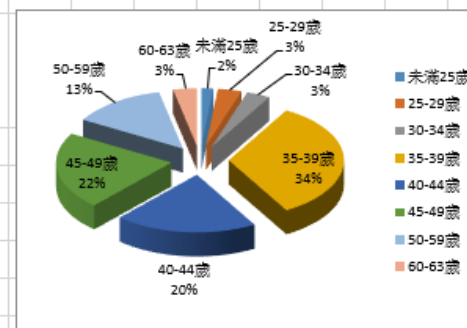

武漢國中106學年度教師各項比例統計

教師性別統計	
合計	60
男	17
女	43

男17 28%  
女43 72%

教師年齡組統計																							
年齡別	合計	年齡組																					
		未滿25歲	25-29歲	30-34歲	35-39歲	40-44歲	45-49歲	50歲	51歲	52歲	53歲	54歲	55歲	56歲	57歲	58歲	59歲	60歲	61歲	62歲	63歲	64歲	65歲以上
合計	60	1	2	2	20	12	13	1	2	0	3	0	1	0	0	1	0	0	0	1	1	0	0
男	17	0	1	0	7	5	2	1	1	0	0	0	0	0	0	0	0	0	0	0	0	0	0
女	43	1	1	2	13	7	11	0	1	0	3	0	1	0	0	1	0	0	0	1	1	0	0

未滿25歲 1  
25-29歲 2  
30-34歲 2  
35-39歲 20  
40-44歲 12  
45-49歲 13  
50-59歲 8  
60-63歲 2

教師學歷別															
	合計	博士		碩士		教育大學及師範學院		一般大學校院一般系		師範專科		其他專科		其他	
		正式教師	代理代課教師	正式教師	代理代課教師	正式教師	代理代課教師	正式教師	代理代課教師	正式教師	代理代課教師	正式教師	代理代課教師	正式教師	代理代課教師
合計	60	1	0	33	3	6	3	6	8	0	0	0	0	0	0
男	17	1	0	8	2	1	2	0	3	0	0	0	0	0	0
女	43	0	0	25	1	5	1	6	5	0	0	0	0	0	0