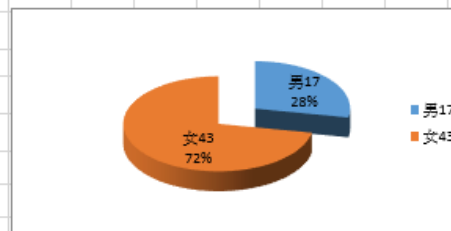

武漢國中106學年度教師各項比例統計

教師性別統計	
合計	60
男	17
女	43

男17 28%  
女43 72%

教師年齡組統計																							
年齡別	合計	年齡組																					
		未滿25歲	25-29歲	30-34歲	35-39歲	40-44歲	45-49歲	50歲	51歲	52歲	53歲	54歲	55歲	56歲	57歲	58歲	59歲	60歲	61歲	62歲	63歲	64歲	65歲以上
合計	60	1	2	2	20	12	13	1	2	0	3	0	1	0	0	1	0	0	0	1	1	0	0
男	17	0	1	0	7	5	2	1	1	0	0	0	0	0	0	0	0	0	0	0	0	0	0
女	43	1	1	2	13	7	11	0	1	0	3	0	1	0	0	1	0	0	0	1	1	0	0

未滿25歲 1  
25-29歲 2  
30-34歲 2  
35-39歲 20  
40-44歲 12  
45-49歲 13  
50-59歲 8  
60-63歲 2

教師學歷別															
	合計	博士		碩士		教育大學及師範學院		一般大學校院一般系		師範專科		其他專科		其他	
		正式教師	代理代課教師	正式教師	代理代課教師	正式教師	代理代課教師	正式教師	代理代課教師	正式教師	代理代課教師	正式教師	代理代課教師	正式教師	代理代課教師
合計	60	1	0	33	3	6	3	6	8	0	0	0	0	0	0
男	17	1	0	8	2	1	2	0	3	0	0	0	0	0	0
女	43	0	0	25	1	5	1	6	5	0	0	0	0	0	0