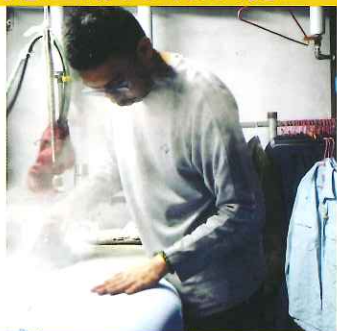

洗衣服務、烘衣服務

本場採單槽洗滌, 將衣物材質或顏色分類最適合的洗滌處理、另外備有兩台乾洗機器專門處理需乾洗之衣物, 若有毛衣或各類無法水洗衣物本場也有乾洗服務。

燙衣服務

內容物:
專人手工整燙、不論是需燙精神線等都可做客製化服務。

晨揚庇護工場

桃園市八德區後庄街33巷10號
TEL: (03) 3677170

洗衣服務

儲值2000元 **送** 500點