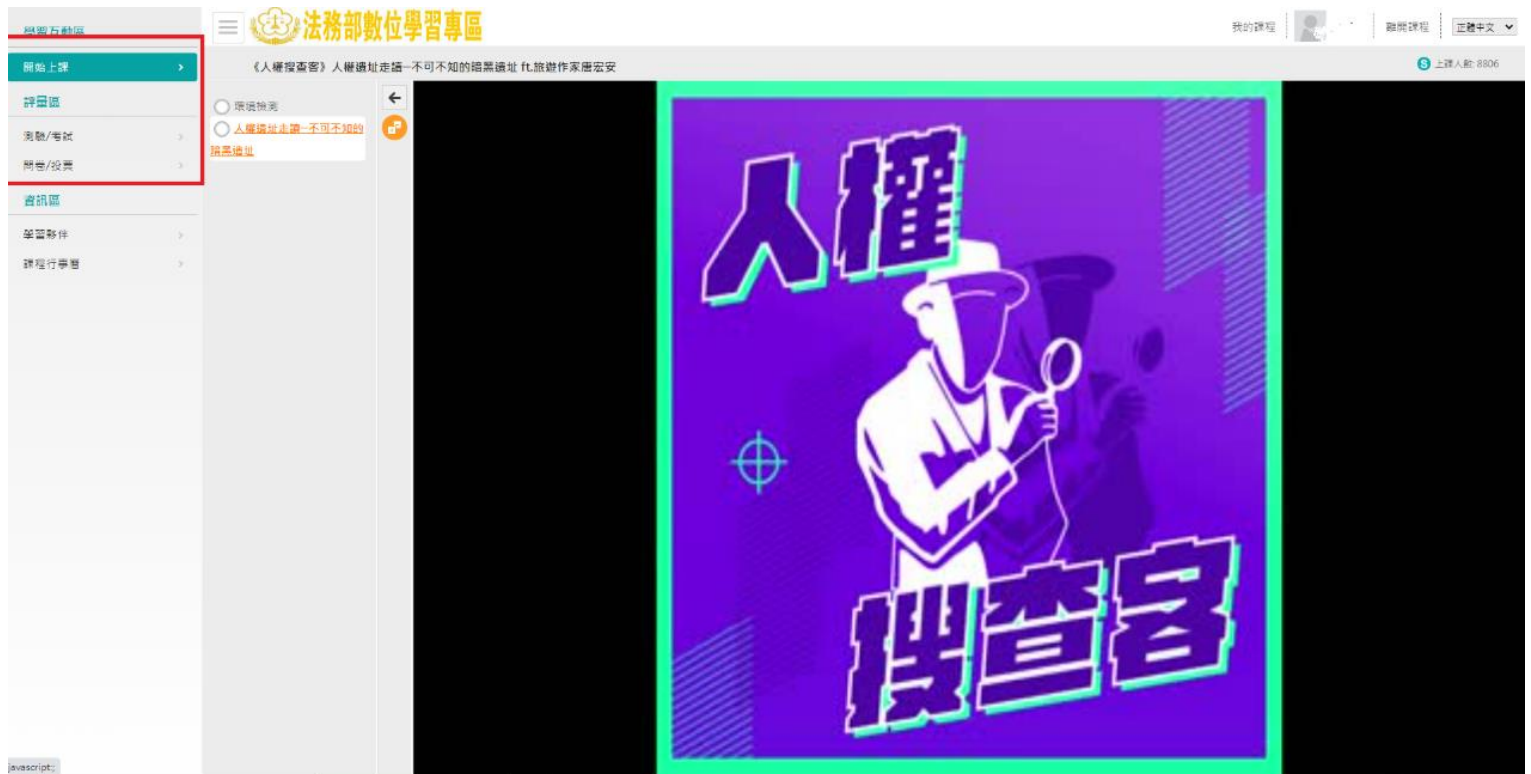

課程介紹

《人權搜查客》人權遺址走讀-不可不知的暗黑遺址 ft.旅遊作家唐宏安

- 報名身分: 任何人
- 加盟機關 / 教材提供機關(學校)

我的課程狀態

- 開課時數: 0
- 測驗: --
- 問卷: 未填
- 進修狀態: --

學員推薦

- 環境變遷之挑戰與因應
- 勒索軟體介紹與防護

6.觀賞影片達一定時間後，點左邊評量區的「測驗/考試」以及「問卷/投票」填寫問卷