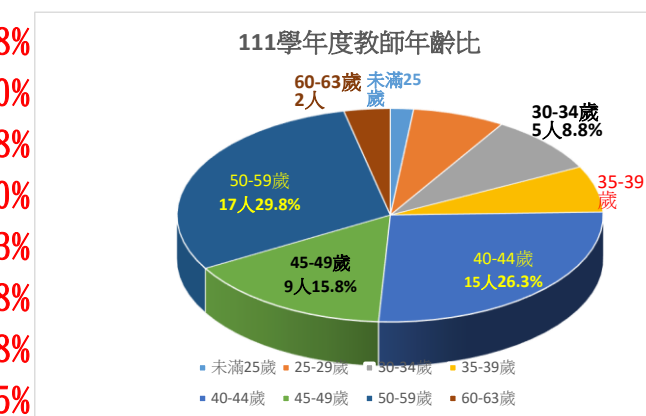

桃園市立武漢國民中學 111學年度教師各項比例統計

教師性別統計

合計	57
男	18
女	39

男 18 31.6%  
女 39 68.4%

教師年齡分組統計

年齡別	合計	未滿25歲	25-29歲	30-34歲	35-39歲	40-44歲	45-49歲	50歲	51歲	52歲	53歲	54歲	55歲	56歲	57歲	58歲	59歲	60歲	61歲	62歲	63歲	64歲	65歲以上	
合計	57	1	4	5	4	15	9	4	2	3	5	1	0	0	0	2	0	1	0	0	1	0	0	
男	18	0	4	1	2	5	3	1	1	0	1	0	0	0	0	0	0	0	0	0	0	0	0	0
女	39	1	0	4	2	10	6	3	1	3	4	1	0	0	2	0	0	1	0	0	1	0	0	

未滿25歲 1 1.8%  
25-29歲 4 7.0%  
30-34歲 5 8.8%  
35-39歲 4 7.0%  
40-44歲 15 26.3%  
45-49歲 9 15.8%  
50-59歲 17 29.8%  
60-63歲 2 3.5%

教師學歷別

	合計		博士		碩士		學士		專科	
	正式教師	代理代課教師	正式教師	代理代課教師	正式教師	代理代課教師	正式教師	代理代課教師	正式教師	代理代課教師
合計	39	18	1	0	29	6	9	12	0	0
男	6	12	1	0	4	5	1	7	0	0
女	33	6	0	0	25	1	8	5	0	0