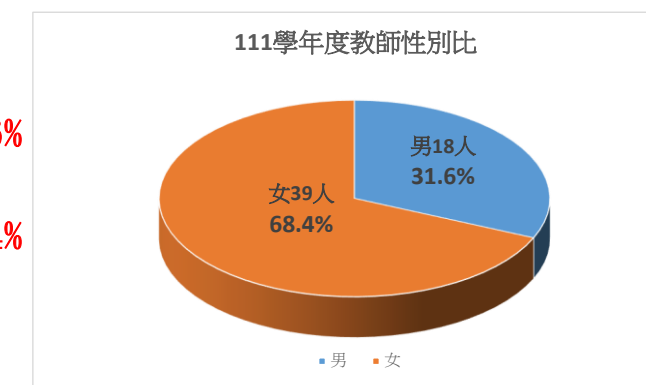

桃園市立武漢國民中學 111學年度教師各項比例統計

教師性別統計

合計	57
男	18
女	39

男 18 31.6%  
女 39 68.4%

教師年齡分組統計

年齡別	合計	未滿25歲	25-29歲	30-34歲	35-39歲	40-44歲	45-49歲	50歲	51歲	52歲	53歲	54歲	55歲	56歲	57歲	58歲	59歲	60歲	61歲	62歲	63歲	64歲	65歲以上	
合計	57	1	4	5	4	15	9	4	2	3	5	1	0	0	0	2	0	1	0	0	1	0	0	
男	18	0	4	1	2	5	3	1	1	0	1	0	0	0	0	0	0	0	0	0	0	0	0	0
女	39	1	0	4	2	10	6	3	1	3	4	1	0	0	2	0	0	1	0	0	1	0	0	