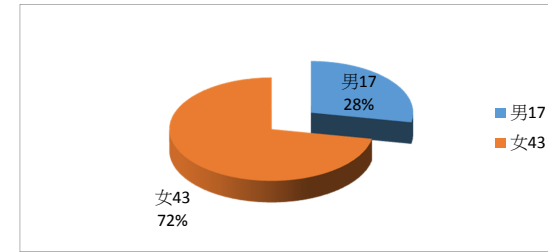

武漢國中106學年度教師各項比例統計

合計	60
男	17
女	43

男17 28%
女43 72%

年齡別	合計	未滿25歲	25-29歲	30-34歲	35-39歲	40-44歲	45-49歲	50歲	51歲	52歲	53歲	54歲	55歲	56歲	57歲	58歲	59歲	60歲	61歲	62歲	63歲	64歲	65歲以上
合計	60	1	2	2	20	12	13	1	2	0	3	0	1	0	0	1	0	0	0	1	1	0	0
男	17	0	1	0	7	5	2	1	1	0	0	0	0	0	0	0	0	0	0	0	0	0	0
女	43	1	1	2	13	7	11	0	1	0	3	0	1	0	0	1	0	0	1	1	0	0	0

未滿25歲 1
25-29歲 2
30-34歲 2
35-39歲 20
40-44歲 12
45-49歲 13
50-59歲 8
60-63歲 2

	合計	博士		碩士		教育大學及師範學院		一般大學校院一般系		師範專科		其他專科		其他	
		正式教師	代理代課教師	正式教師	代理代課教師	正式教師	代理代課教師	正式教師	代理代課教師	正式教師	代理代課教師	正式教師	代理代課教師	正式教師	代理代課教師
合計	60	14	1	0	33	3	6	3	6	8	0	0	0	0	0
男	17	7	1	0	8	2	1	2	0	3	0	0	0	0	0
女	43	7	0	0	25	1	5	1	6	5	0	0	0	0	0