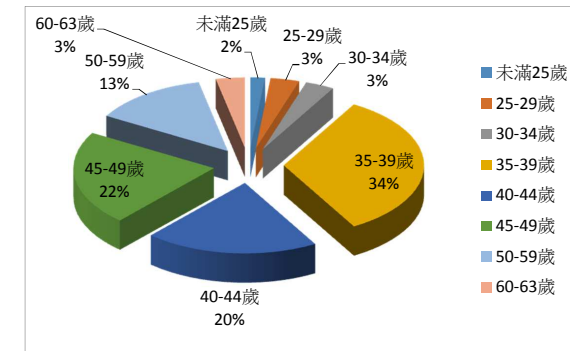

武漢國中106學年度教師各項比例統計

合計	60
男	17
女	43

男17 28%
女43 72%

年齡別	合計	未滿25歲	25-29歲	30-34歲	35-39歲	40-44歲	45-49歲	50歲	51歲	52歲	53歲	54歲	55歲	56歲	57歲	58歲	59歲	60歲	61歲	62歲	63歲	64歲	65歲以上
合計	60	1	2	2	20	12	13	1	2	0	3	0	1	0	0	1	0	0	0	1	1	0	0
男	17	0	1	0	7	5	2	1	1	0	0	0	0	0	0	0	0	0	0	0	0	0	0
女	43	1	1	2	13	7	11	0	1	0	3	0	1	0	0	1	0	0	1	1	0	0	0

未滿25歲 1
25-29歲 2
30-34歲 2
35-39歲 20
40-44歲 12
45-49歲 13
50-59歲 8
60-63歲 2

	合計	博士		碩士		教育大學及師範學院		一般大學校院一般系		師範專科		其他專科		其他	
		正式教師	代理代課教師	正式教師	代理代課教師	正式教師	代理代課教師	正式教師	代理代課教師	正式教師	代理代課教師	正式教師	代理代課教師	正式教師	代理代課教師
合計	60	14	1	0	33	3	6	3	6	8	0	0	0	0	0
男	17	7	1	0	8	2	1	2	0	3	0	0	0	0	0
女	43	7	0	0	25	1	5	1	6	5	0	0	0	0	0