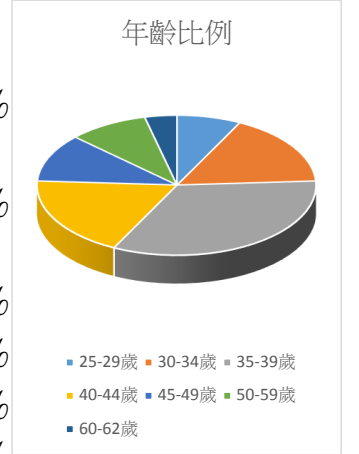

武漢國中105學年度教師各項比例統計

合計	54
男	11
女	43

男11 20.38%
女43 79.62%

年齡別	合計	未滿25歲	25-29歲	30-34歲	35-39歲	40-44歲	45-49歲	50歲	51歲	52歲	53歲	54歲	55歲	56歲	57歲	58歲	59歲	60歲	61歲	62歲	63歲	64歲	65歲以上
合計	54	0	4	9	18	10	6	1	2	1	1	0	0	0	0	0	0	1	0	1	0	0	0
男	11	0	0	2	4	3	1	1	0	0	0	0	0	0	0	0	0	0	0	0	0	0	0
女	43	0	4	7	14	7	5	0	2	1	1	0	0	0	0	0	0	1	0	1	0	0	0

25-29歲 7.41%
30-34歲 16.67%
35-39歲 33.33%
40-44歲 18.52%
45-49歲 11.11%
50-59歲 9.25%
60-62歲 3.71%

	合計		博士		碩士		育大學及師範學		投大學校院教育		般大學校院一般		師範專科		其他專科		其他	
	(含代理教師)	(含代理教師)	(含代理教師)	(含代理教師)	(含代理教師)	(含代理教師)	(含代理教師)	(含代理教師)	(含代理教師)	(含代理教師)	(含代理教師)	(含代理教師)	(含代理教師)	(含代理教師)	(含代理教師)	(含代理教師)	(含代理教師)	代理教師
合計	54	2	1	0	34	0	10	1	0	0	9	1	0	0	0	0	0	0
男	11	1	1	0	8	0	2	1	0	0	0	0	0	0	0	0	0	0
女	43	1	0	0	26	0	8	0	0	0	9	1	0	0	0	0	0	0