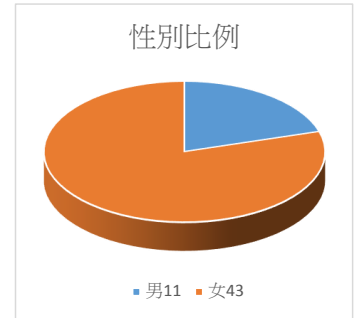

武漢國中105學年度教師各項比例統計

合計	54
男	11
女	43

男11 20.38%
女43 79.62%

年齡別	合計	未滿25歲	25-29歲	30-34歲	35-39歲	40-44歲	45-49歲	50歲	51歲	52歲	53歲	54歲	55歲	56歲	57歲	58歲	59歲	60歲	61歲	62歲	63歲	64歲	65歲以上
合計	54	0	4	9	18	10	6	1	2	1	1	0	0	0	0	0	0	1	0	1	0	0	0
男	11	0	0	2	4	3	1	1	0	0	0	0	0	0	0	0	0	0	0	0	0	0	0
女	43	0	4	7	14	7	5	0	2	1	1	0	0	0	0	0	0	1	0	1	0	0	0

25-29歲 7.41%
30-34歲 16.67%
35-39歲 33.33%
40-44歲 18.52%
45-49歲 11.11%
50-59歲 9.25%
60-62歲 3.71%

	合計		博士		碩士		育大學及師範學		投大學校院教育		般大學校院一般		師範專科		其他專科		其他	
	(含代理教師)	(含代理教師)	(含代理教師)	(含代理教師)	(含代理教師)	(含代理教師)	(含代理教師)	(含代理教師)	(含代理教師)	(含代理教師)	(含代理教師)	(含代理教師)	(含代理教師)	(含代理教師)	(含代理教師)	(含代理教師)	(含代理教師)	代理教師
合計	54	2	1	0	34	0	10	1	0	0	9	1	0	0	0	0	0	0
男	11	1	1	0	8	0	2	1	0	0	0	0	0	0	0	0	0	0
女	43	1	0	0	26	0	8	0	0	0	9	1	0	0	0	0	0	0