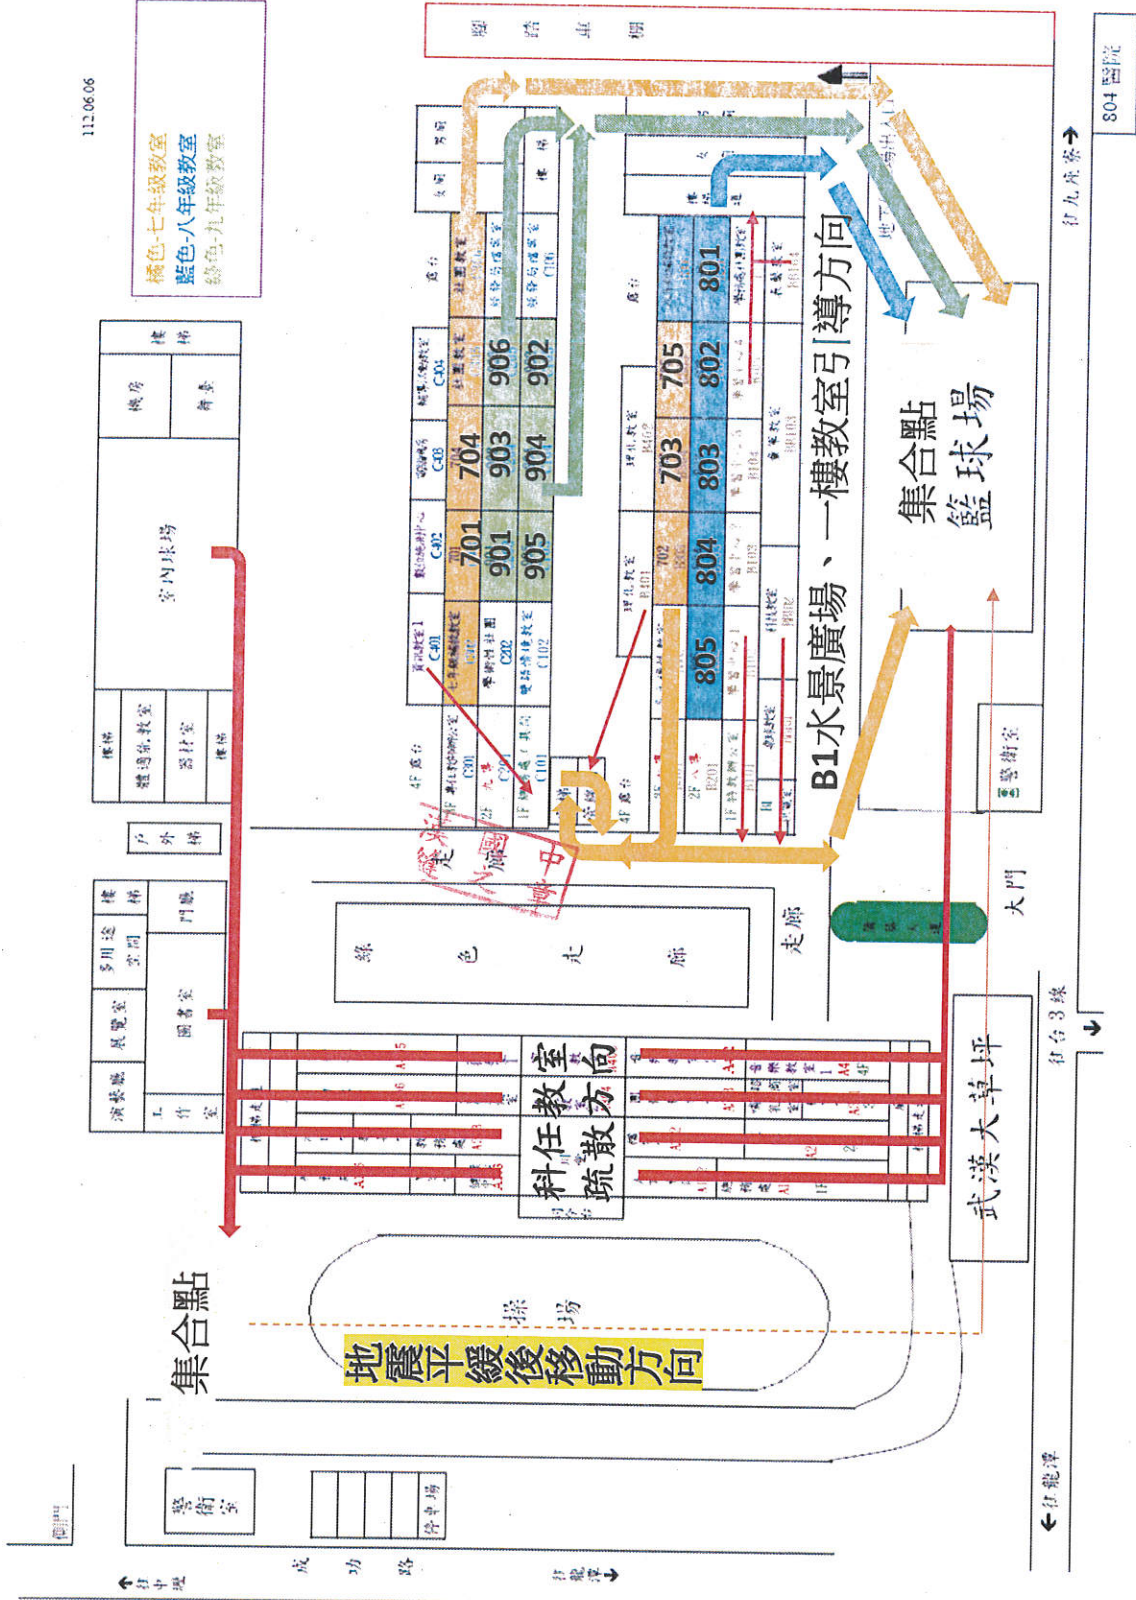

橘色-七年級教室  
 藍色-八年級教室  
 綠色-九年級教室

集合點

地震平緩後移動方向

科學教室  
疏散方向

B1水景廣場、一樓教室引導方向

集合點  
籃球場

武漢大草坪

804 醫院

警衛室

集合點  
籃球場

往九茂寮

804 醫院

警衛室

警衛室

警衛室

警衛室