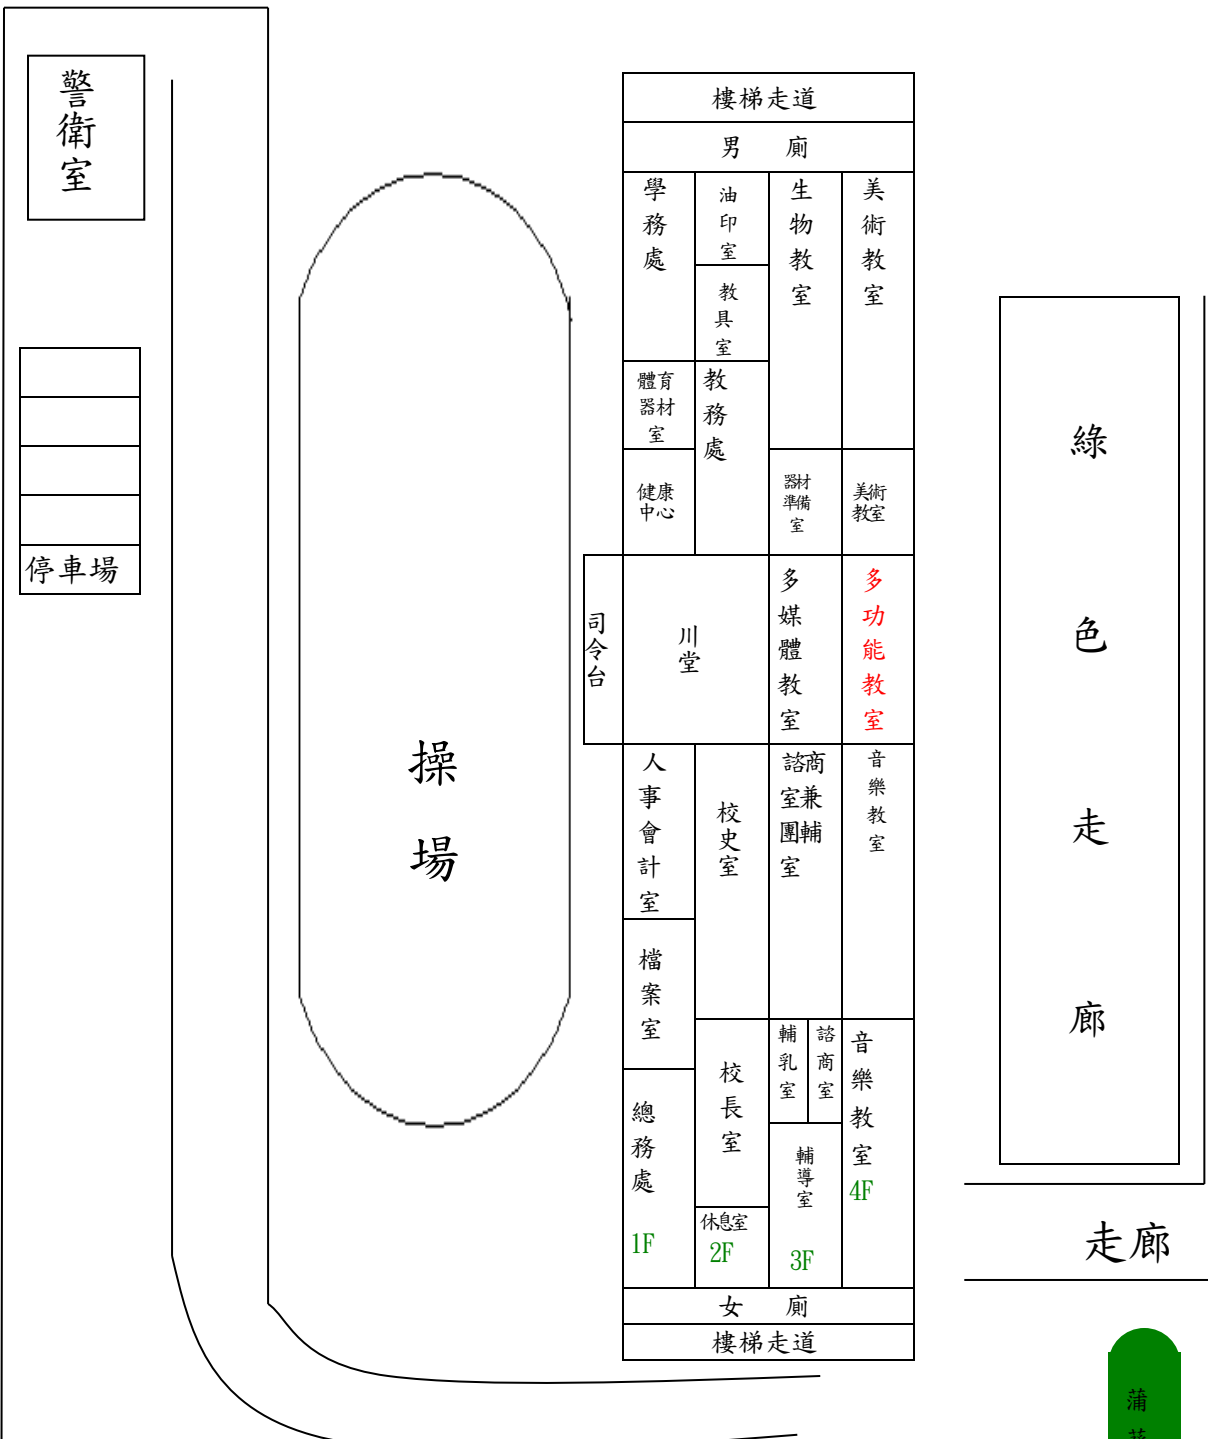

# 桃園市立武漢國中 107 學年度校舍配置圖

1070824

往中壢

成功路

綠色走廊

走廊

走廊

蒲葵大道

大門

4F 露台	資訊教室	資訊教室	電腦機房	輔導活動教室	4F 露台	女 廁	男 廁
專任教師辦公室	補救教學教室	703	704	705	706		
2F 八導	補救教學教室	803	807	806	805		
1F 家政教室	書香教室	804	802	801	多元適性教室	樓 梯	

電梯  
管線間

4F 露台	理化教室	理化教室	4F 露台	樓梯走道	女 廁	男 廁
3F 七導	學習中心1	學習中心2	學習中心3	701	702	
2F 九導	補救教學教室	907	906	905	904	
1F 閱讀教室	901	902	903	科技教室 2	童軍教室	
BI 供電室	補救教學教室	科技教室 1	會議室		圖書室	

腳踏車棚

地下停車場出入口

武漢大草坪

警衛室

籃球場

←往龍潭

武中路

往中壢→

中興路 336 巷

桃園國軍醫院