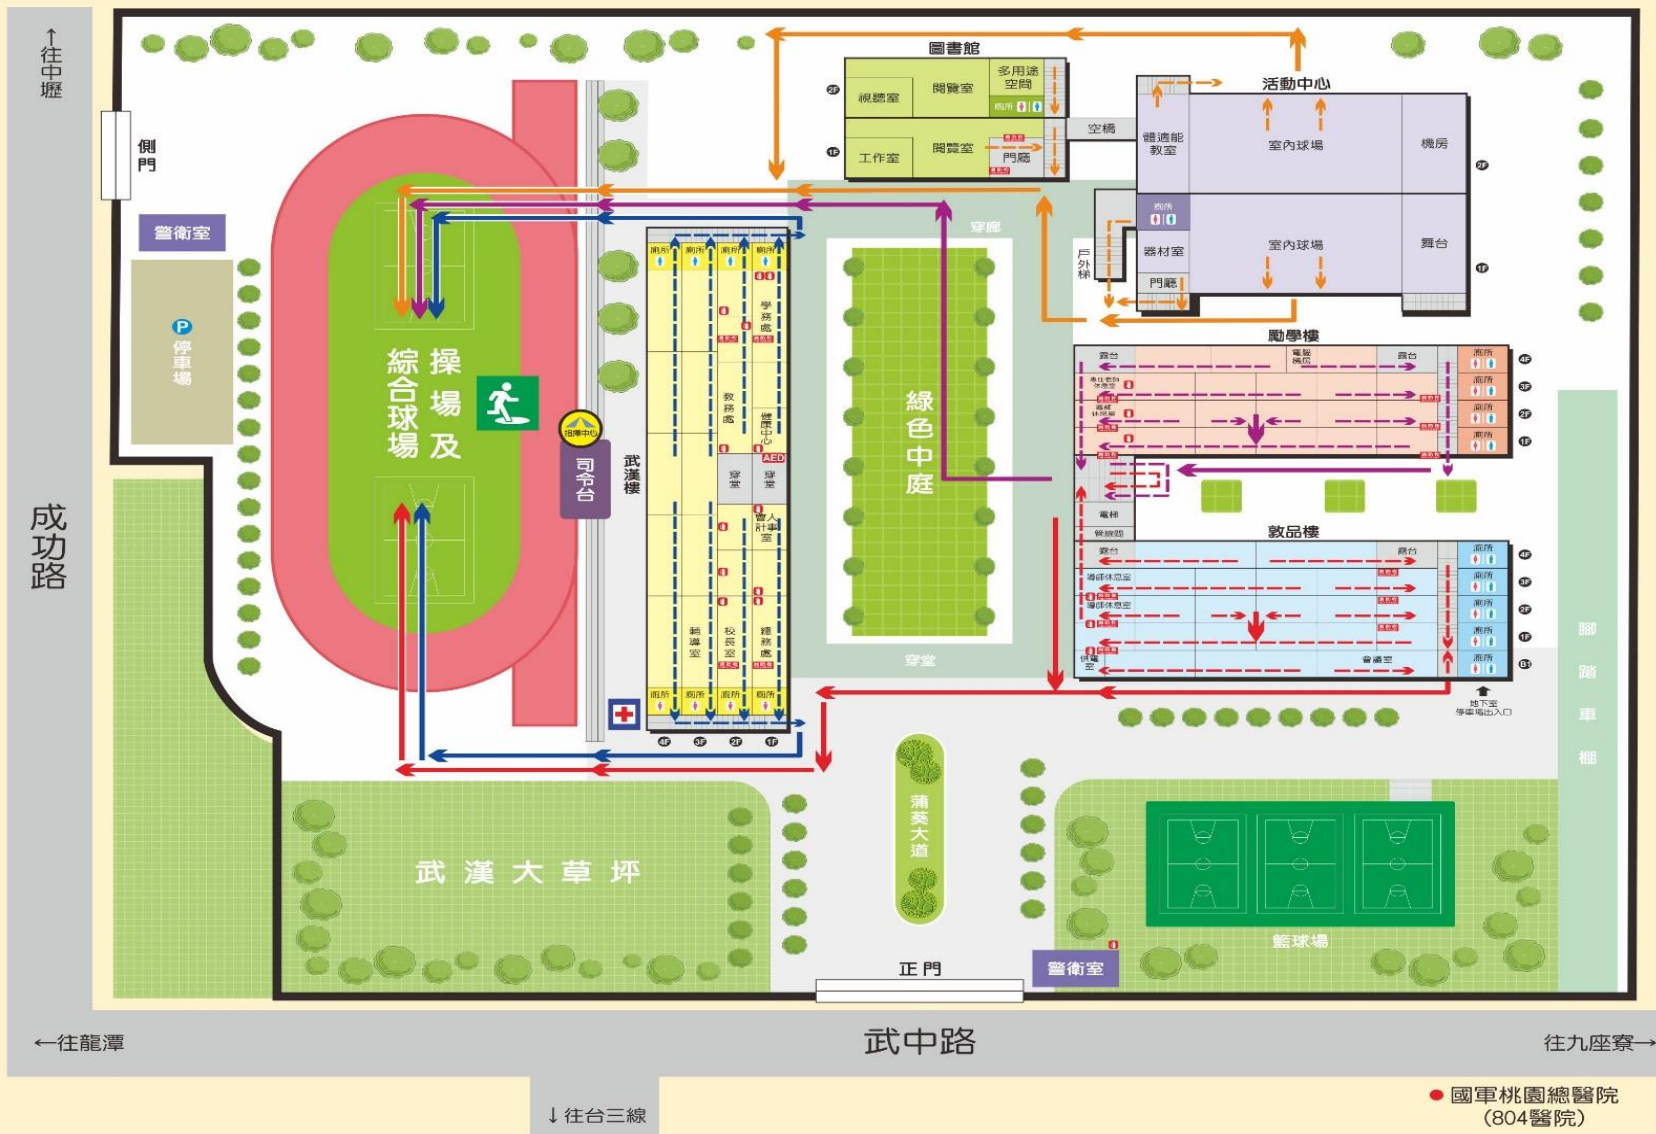

桃園市立武漢國中 校園防災地圖 (地震、火災災害)

經度：121°13'54.7"E
緯度：24°52'46.7"N

106.09 總務處 製

防災資訊

災害通報單位

- 教育部校安中心
(02) 3343-7855
(02) 3343-7856
- 龍潭區災害應變中心
(03) 409-1119
- 桃園市教育局
(03) 332-2101

警消醫療單位

- 中興警察派出所
(03) 479-7497
- 龍潭消防分隊
(03) 479-2442
- 國軍桃園總醫院
(03) 479-9595

學校災害潛勢資訊

- 地震潛勢：中
- 淹水潛勢：中
- 坡地潛勢：低
- (依全國各級學校災害潛勢資訊管理系統)

設施標示

- 室內避難處所
- 室外避難處所
- 急救站
- 滅火器
- 指揮中心
- 救援器材放置點
- 通訊設備放置點
- 消防栓
- AED自動體外心臟電擊去顫器(傻瓜電擊器)
- 物資儲備點

- 標示**
- 建築內路線
- 建築外路線