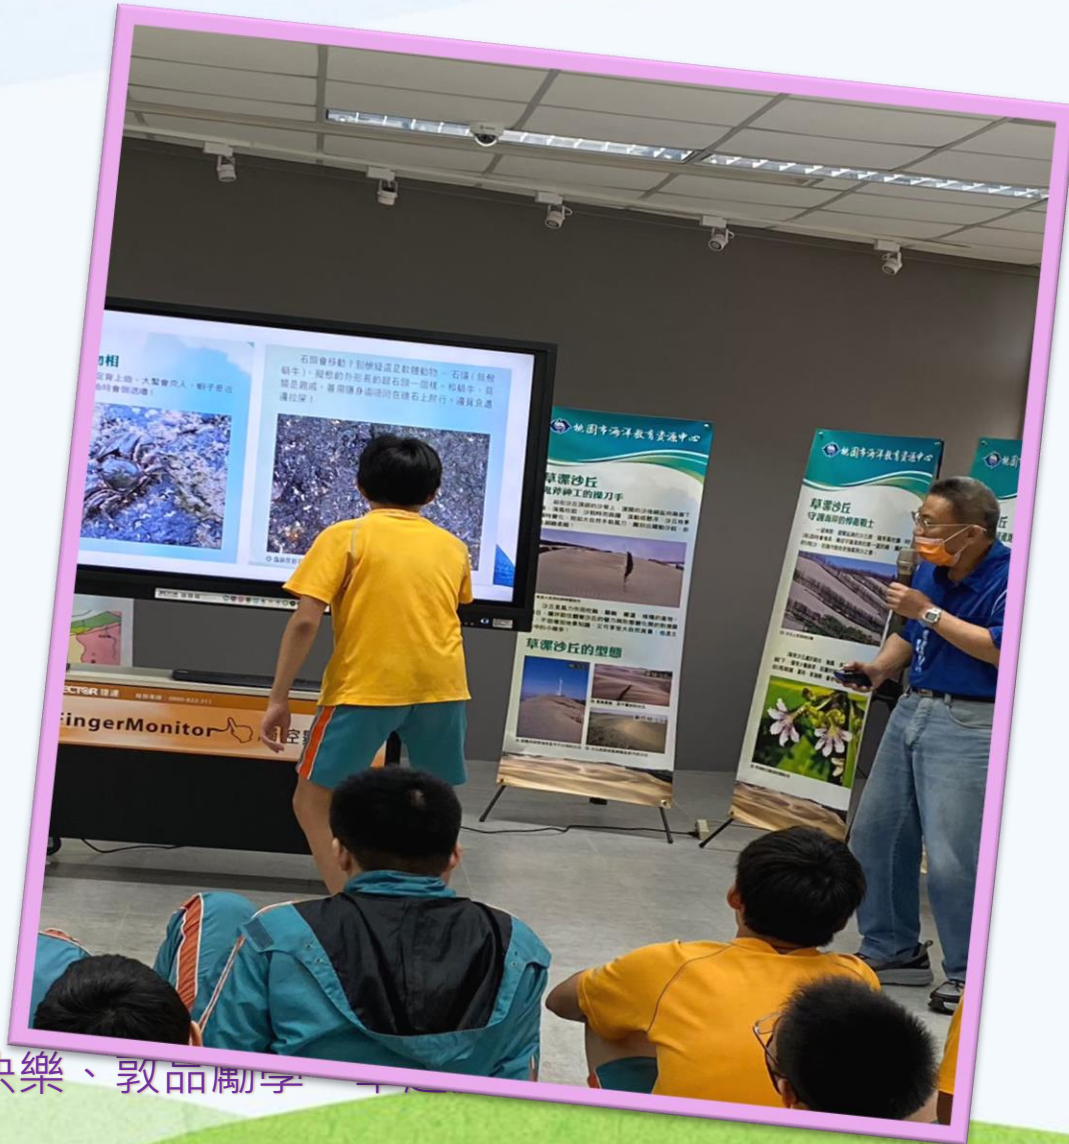

武中-海洋教育海報宣導展

112/05/23

健康快樂、敦品勵學