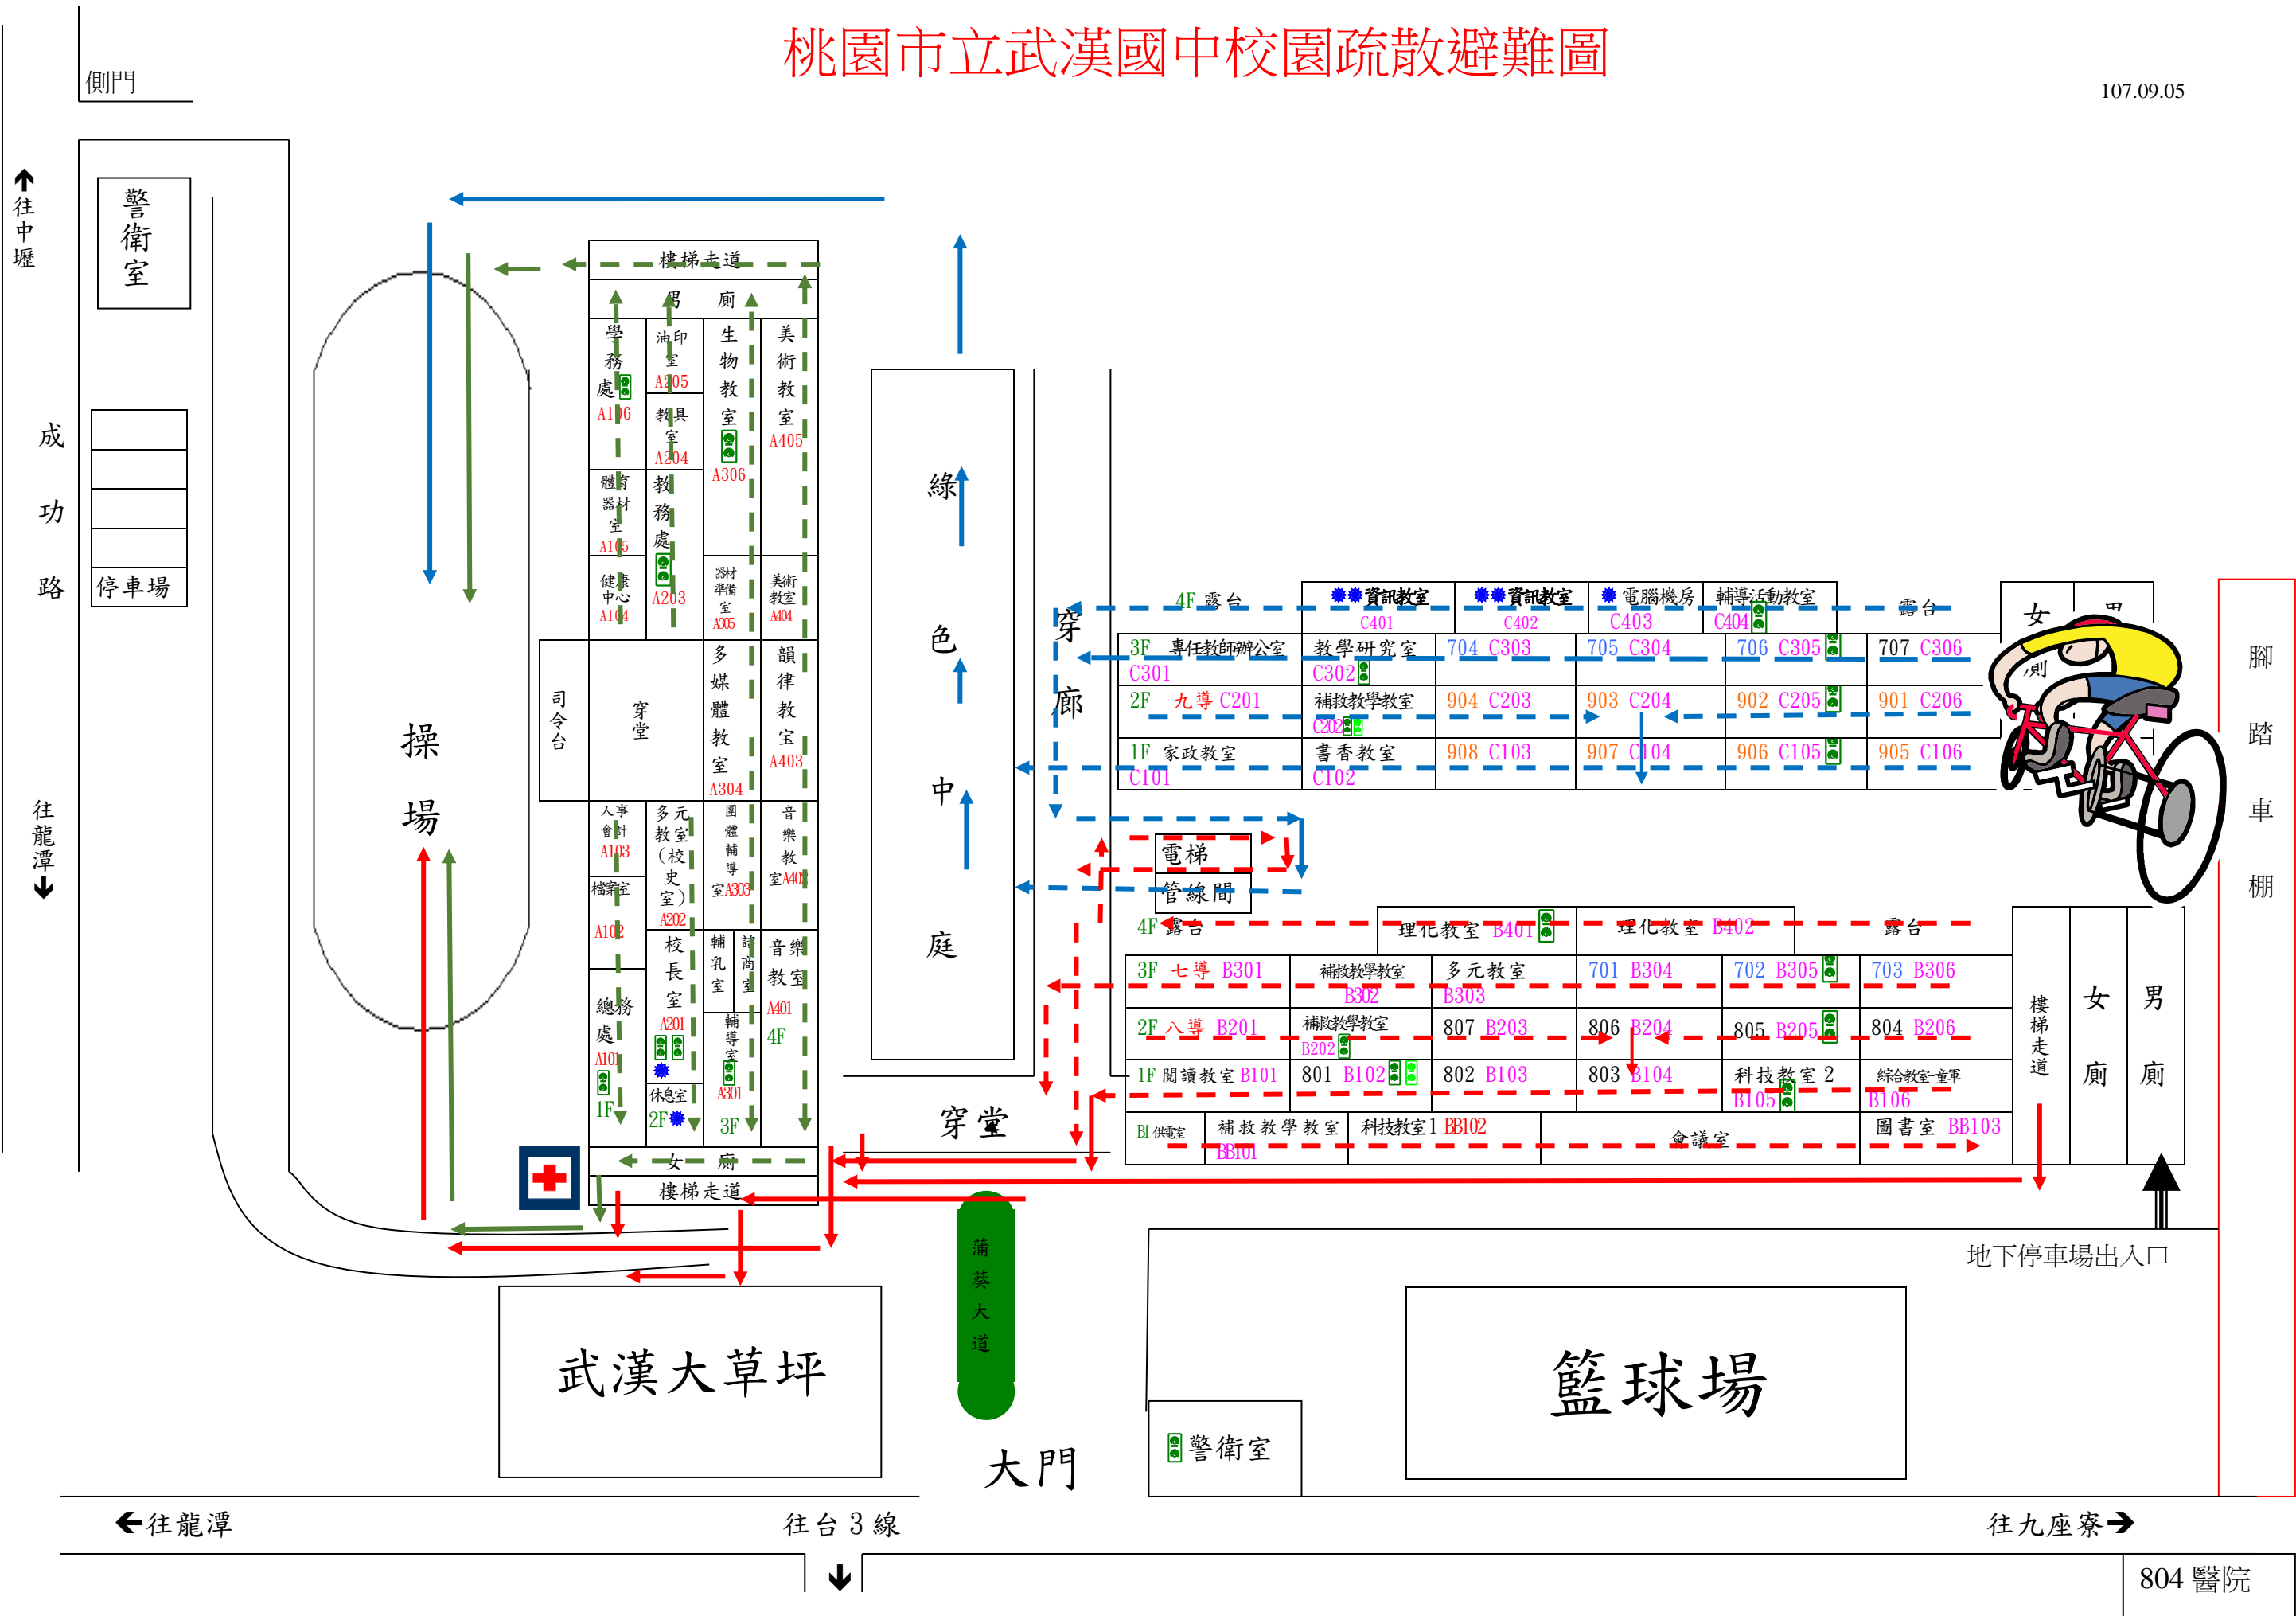

桃園市立武漢國中校園疏散避難圖

107.09.05

←往龍潭

往台3線

往九座寮→

804 醫院